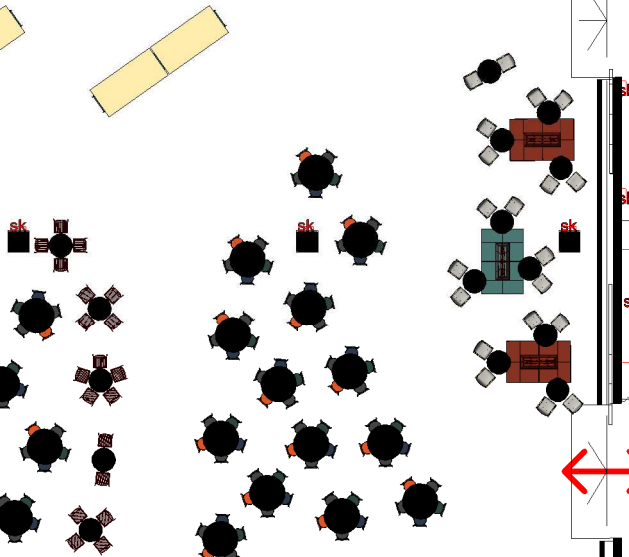

Osastopaikat

- Vapaa / alustavasti varattu
- Varattu
- Vapaa pakettiosasto
- Varattu pakettiosasto
- Vapaa pienosasto
- Varattu pienosasto

B.2

Huolto-ovi B.2

B.3

Huolto-ovi B.3

Ravintola Event

100

200

300

400

100

200

300

400

Halli B

00-09

10-19

20-39