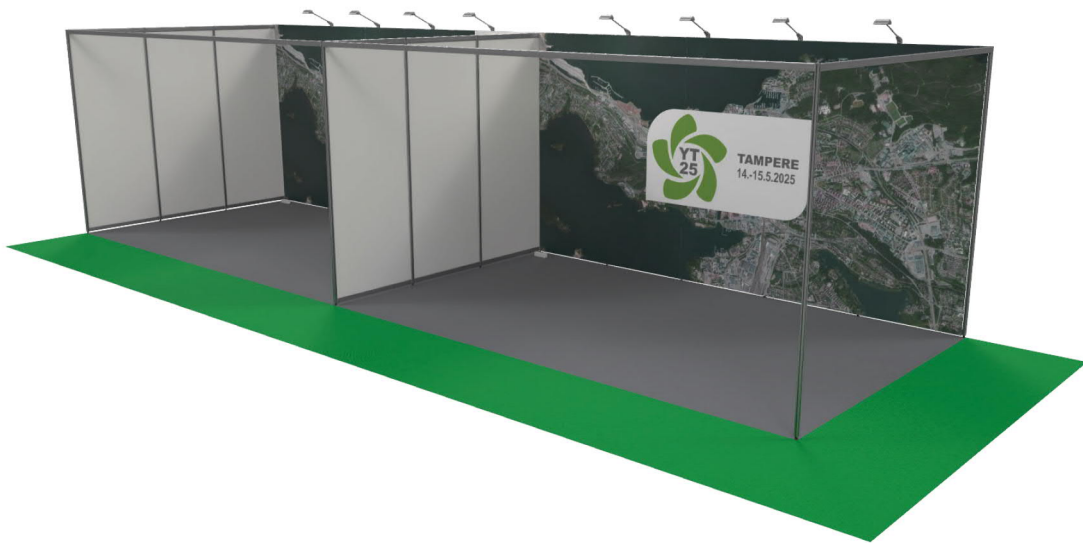

Valmisosasto otsalaudalla: Matto Line Sky Blue 0904

Osasto: 15m²
Koko: 5x3m

Valmisosasto takaseinäkuvalla: Matto Line Apple Green 0961

Osasto: 15m²
Koko: 5x3m