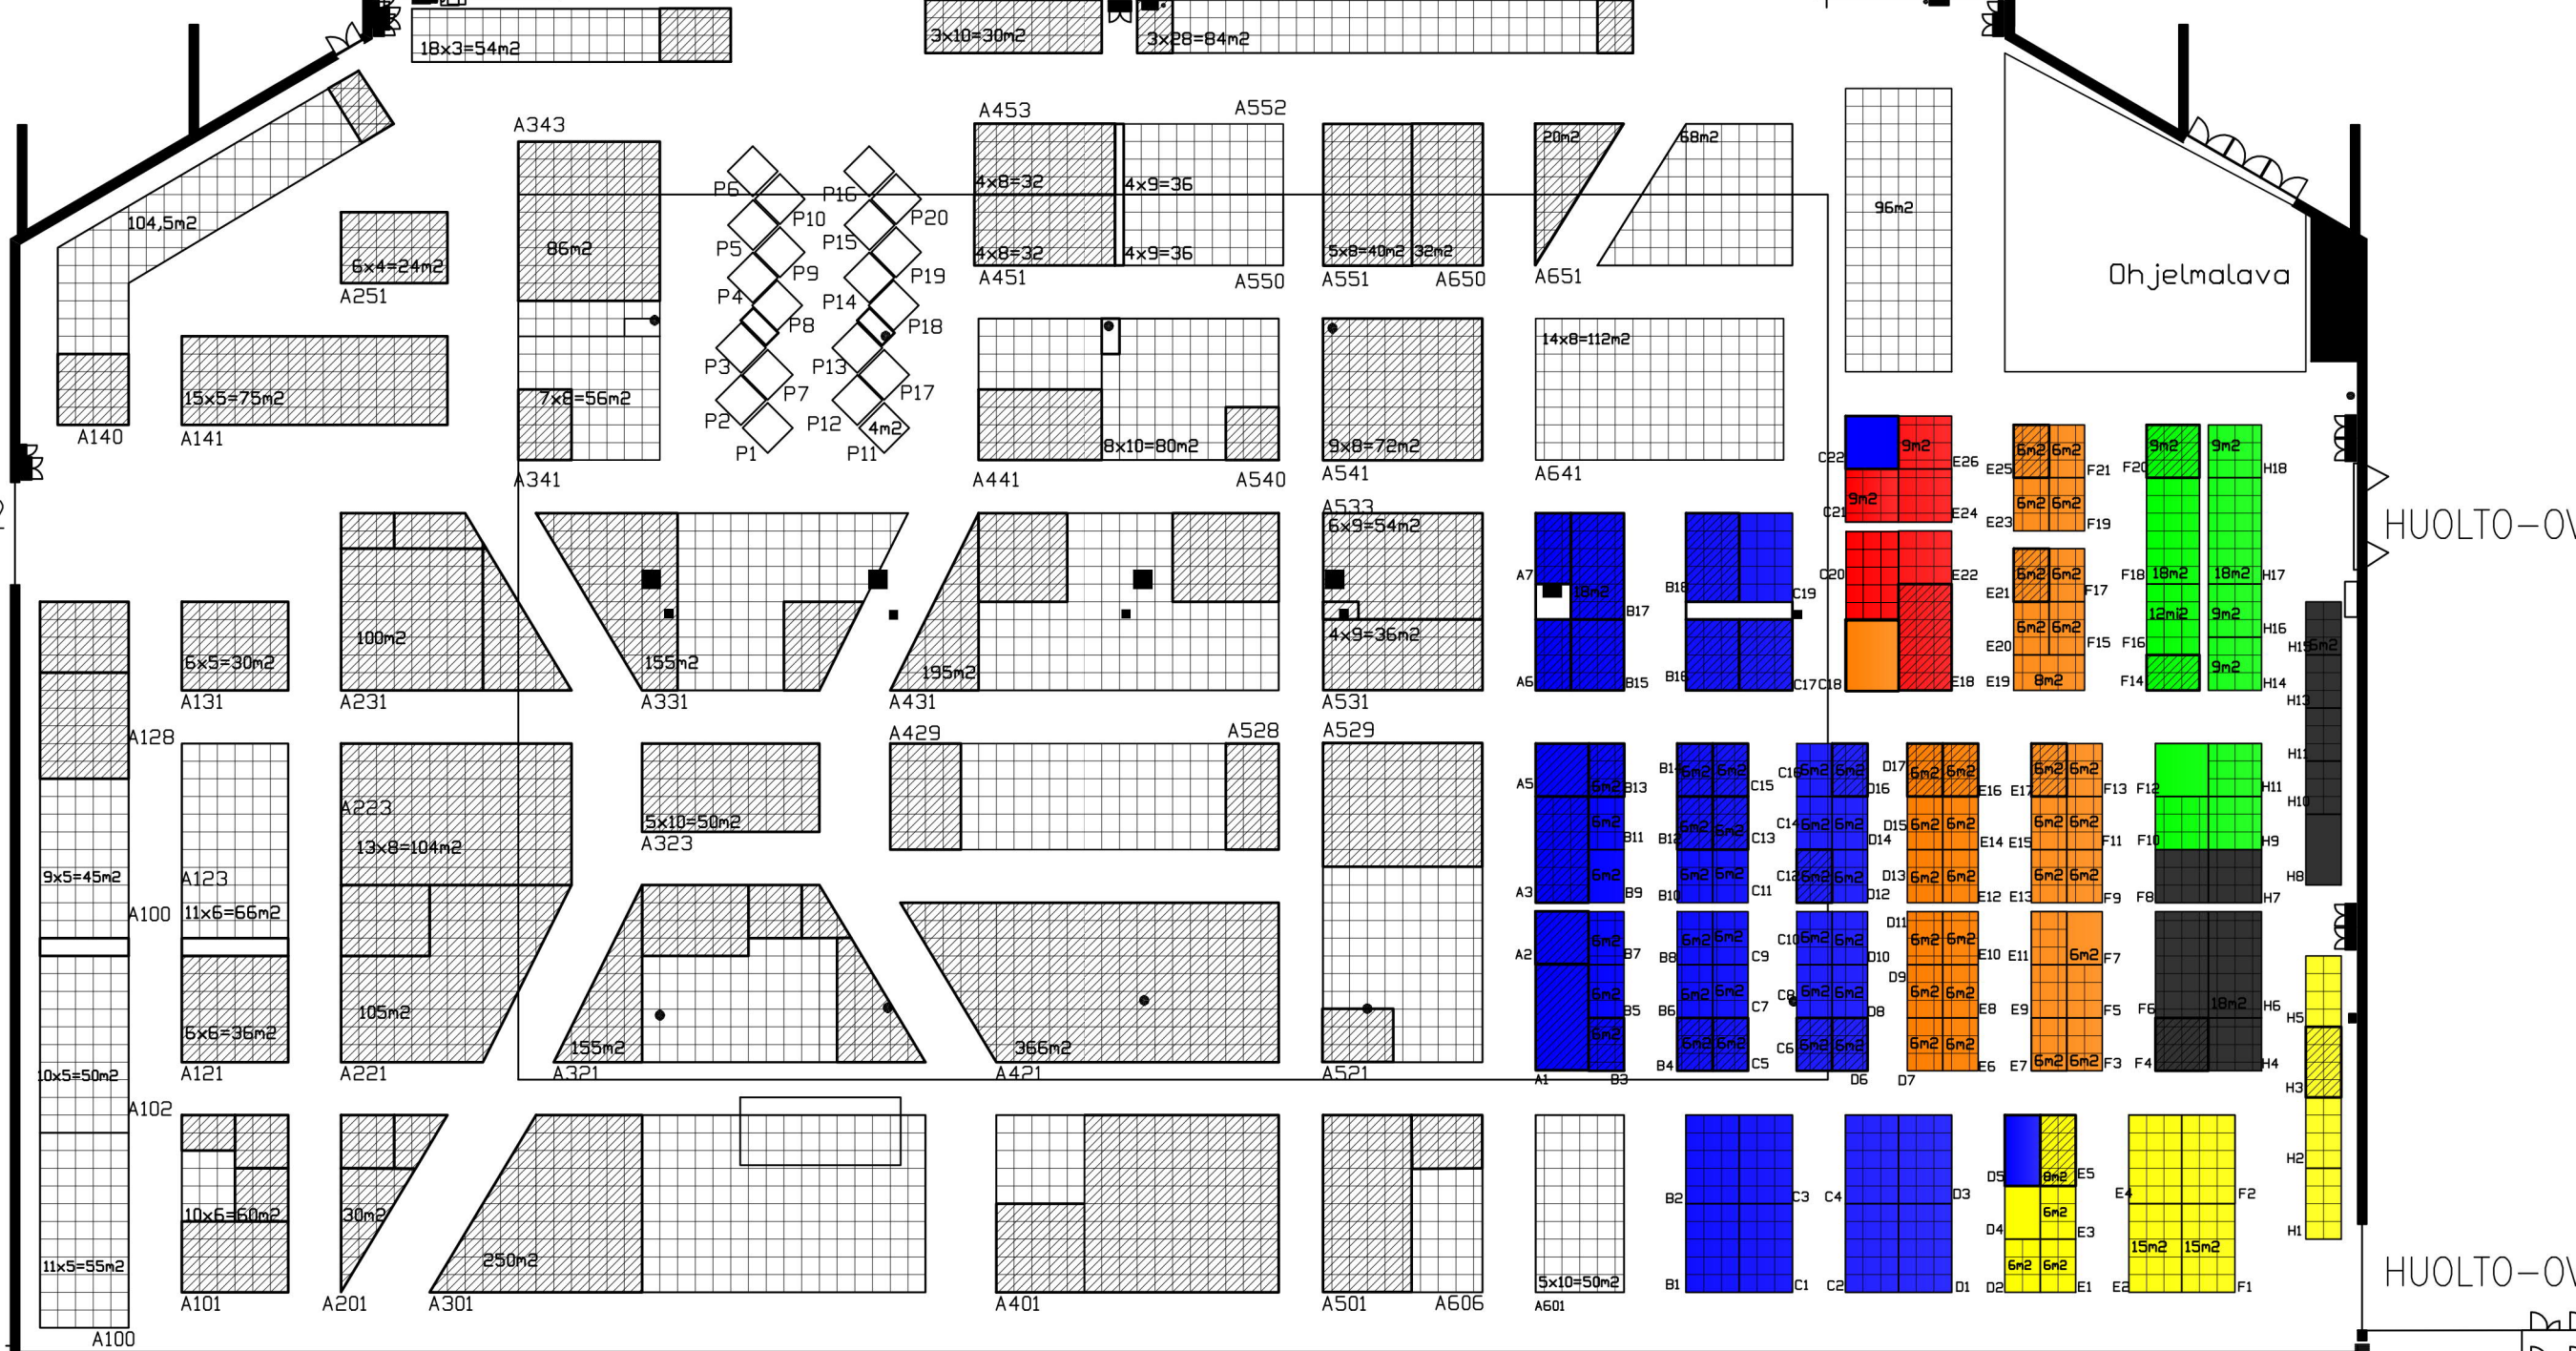

SISÄÄNKÄYNTI/  
ENTRANCE

POHJOINEN  
NORTHERN

HUOLTO-OVI 2

HUOLTO-OVI

SISÄÄNKÄYNTI

FINNRESTA

WC