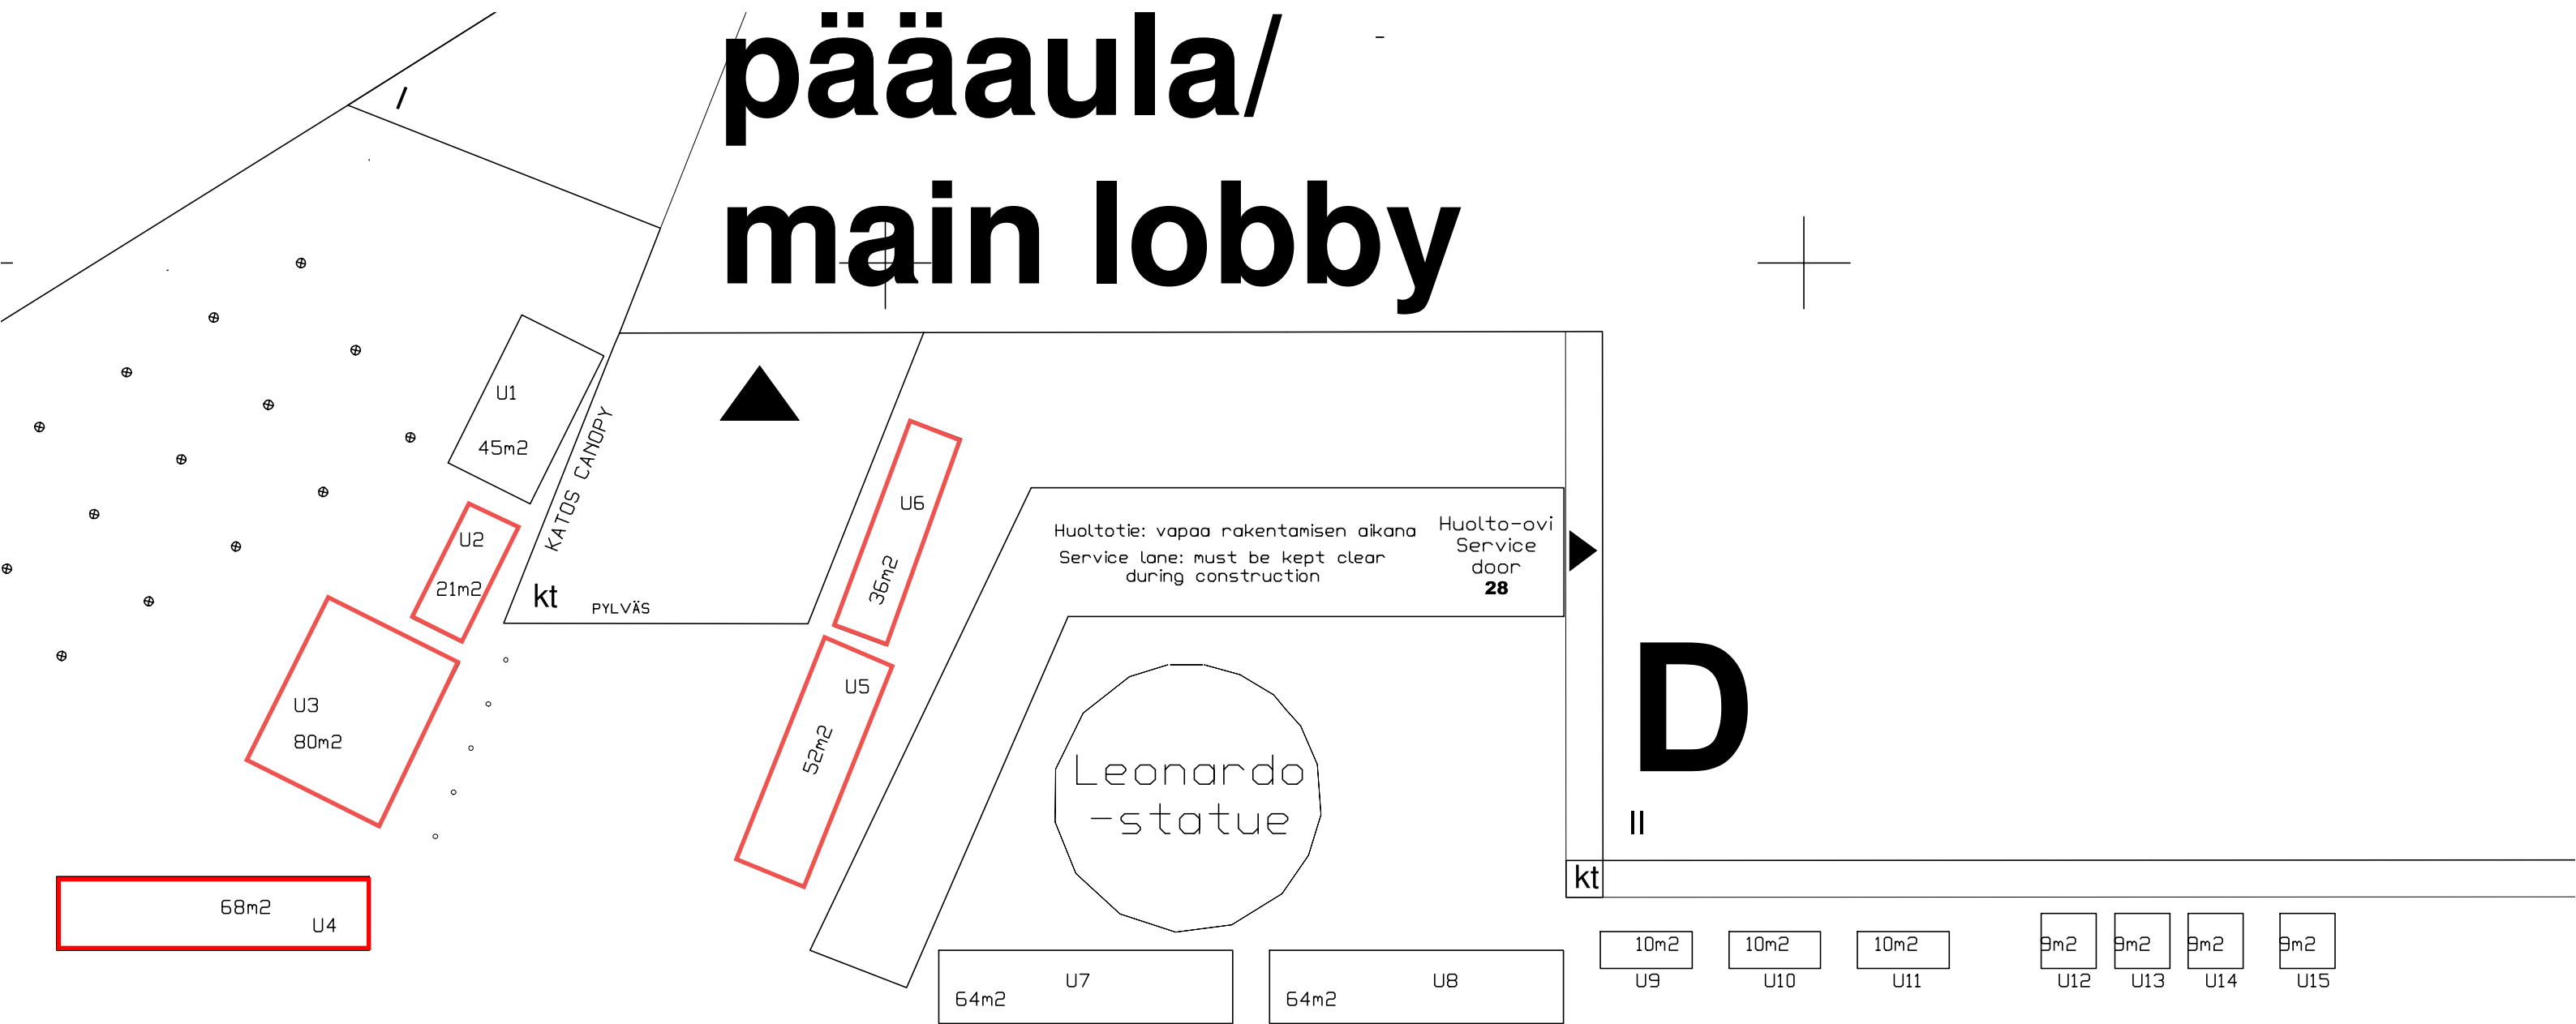

pääaula/ main lobby

keskustaan lähtevät bussit TKL/
departing busses to city centre

(8 spaces)

(8 spaces)

Messukuljetus