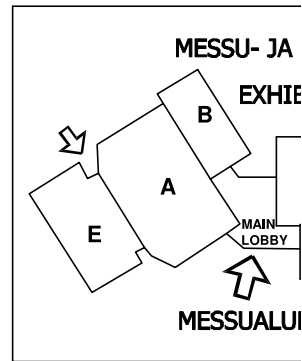

pääaula/ main lobby

keskustaan lähtevät bussit TKL /
departing busses to city centre

(8 spaces)

(8 spaces)

OVI
DOOR

U14

U15

U16

U7

U 8

U9

U10

U11

U12

PÄÄSISÄÄNKÄYNTI
MAIN
ENTRANCE

Leonardo
-statue

Huoltotie: vapaa rakentamisen aikana
Service lane: must be kept clear
during construction

Huolto-ovi
Service
door
28

D

kt

kt
PYLVÄS

U 1

U 2

U 3