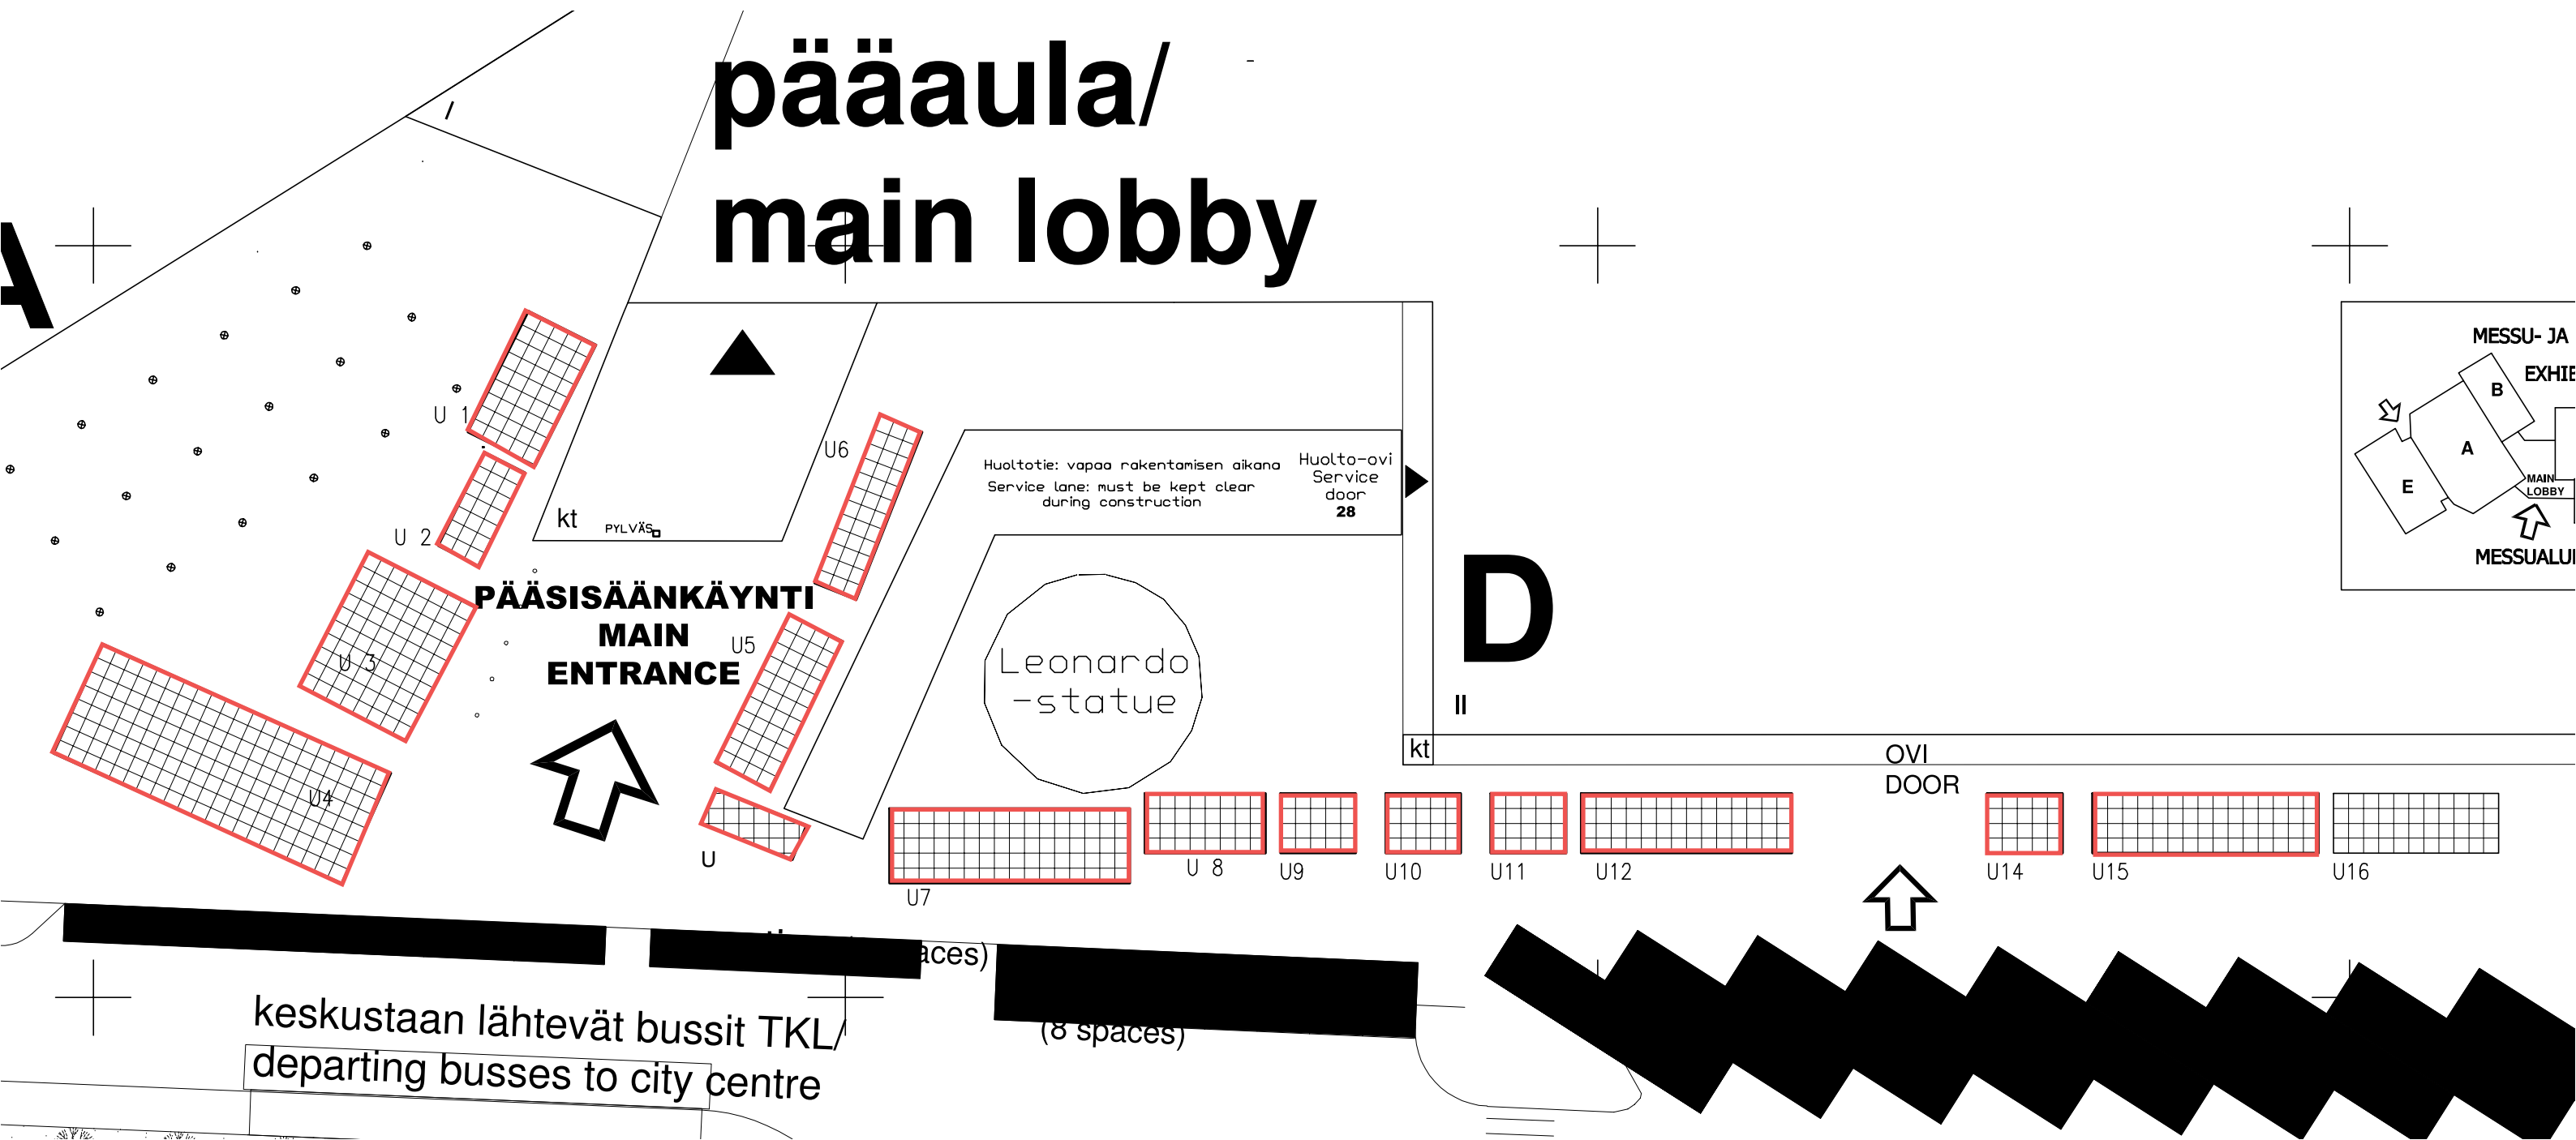

pääaula/ main lobby

keskustaan lähtevät bussit TKL /
departing busses to city centre

(8 spaces)

(8 spaces)

OVI
DOOR

U14

U15

U16

U7

U 8

U9

U10

U11

U12

PÄÄSISÄÄNKÄYNTI
MAIN
ENTRANCE

Leonardo
-statue

Huoltotie: vapaa rakentamisen aikana
Service lane: must be kept clear
during construction

Huolto-ovi
Service
door
28

D

kt

kt
PYLVÄS

U 1

U 2

U 3