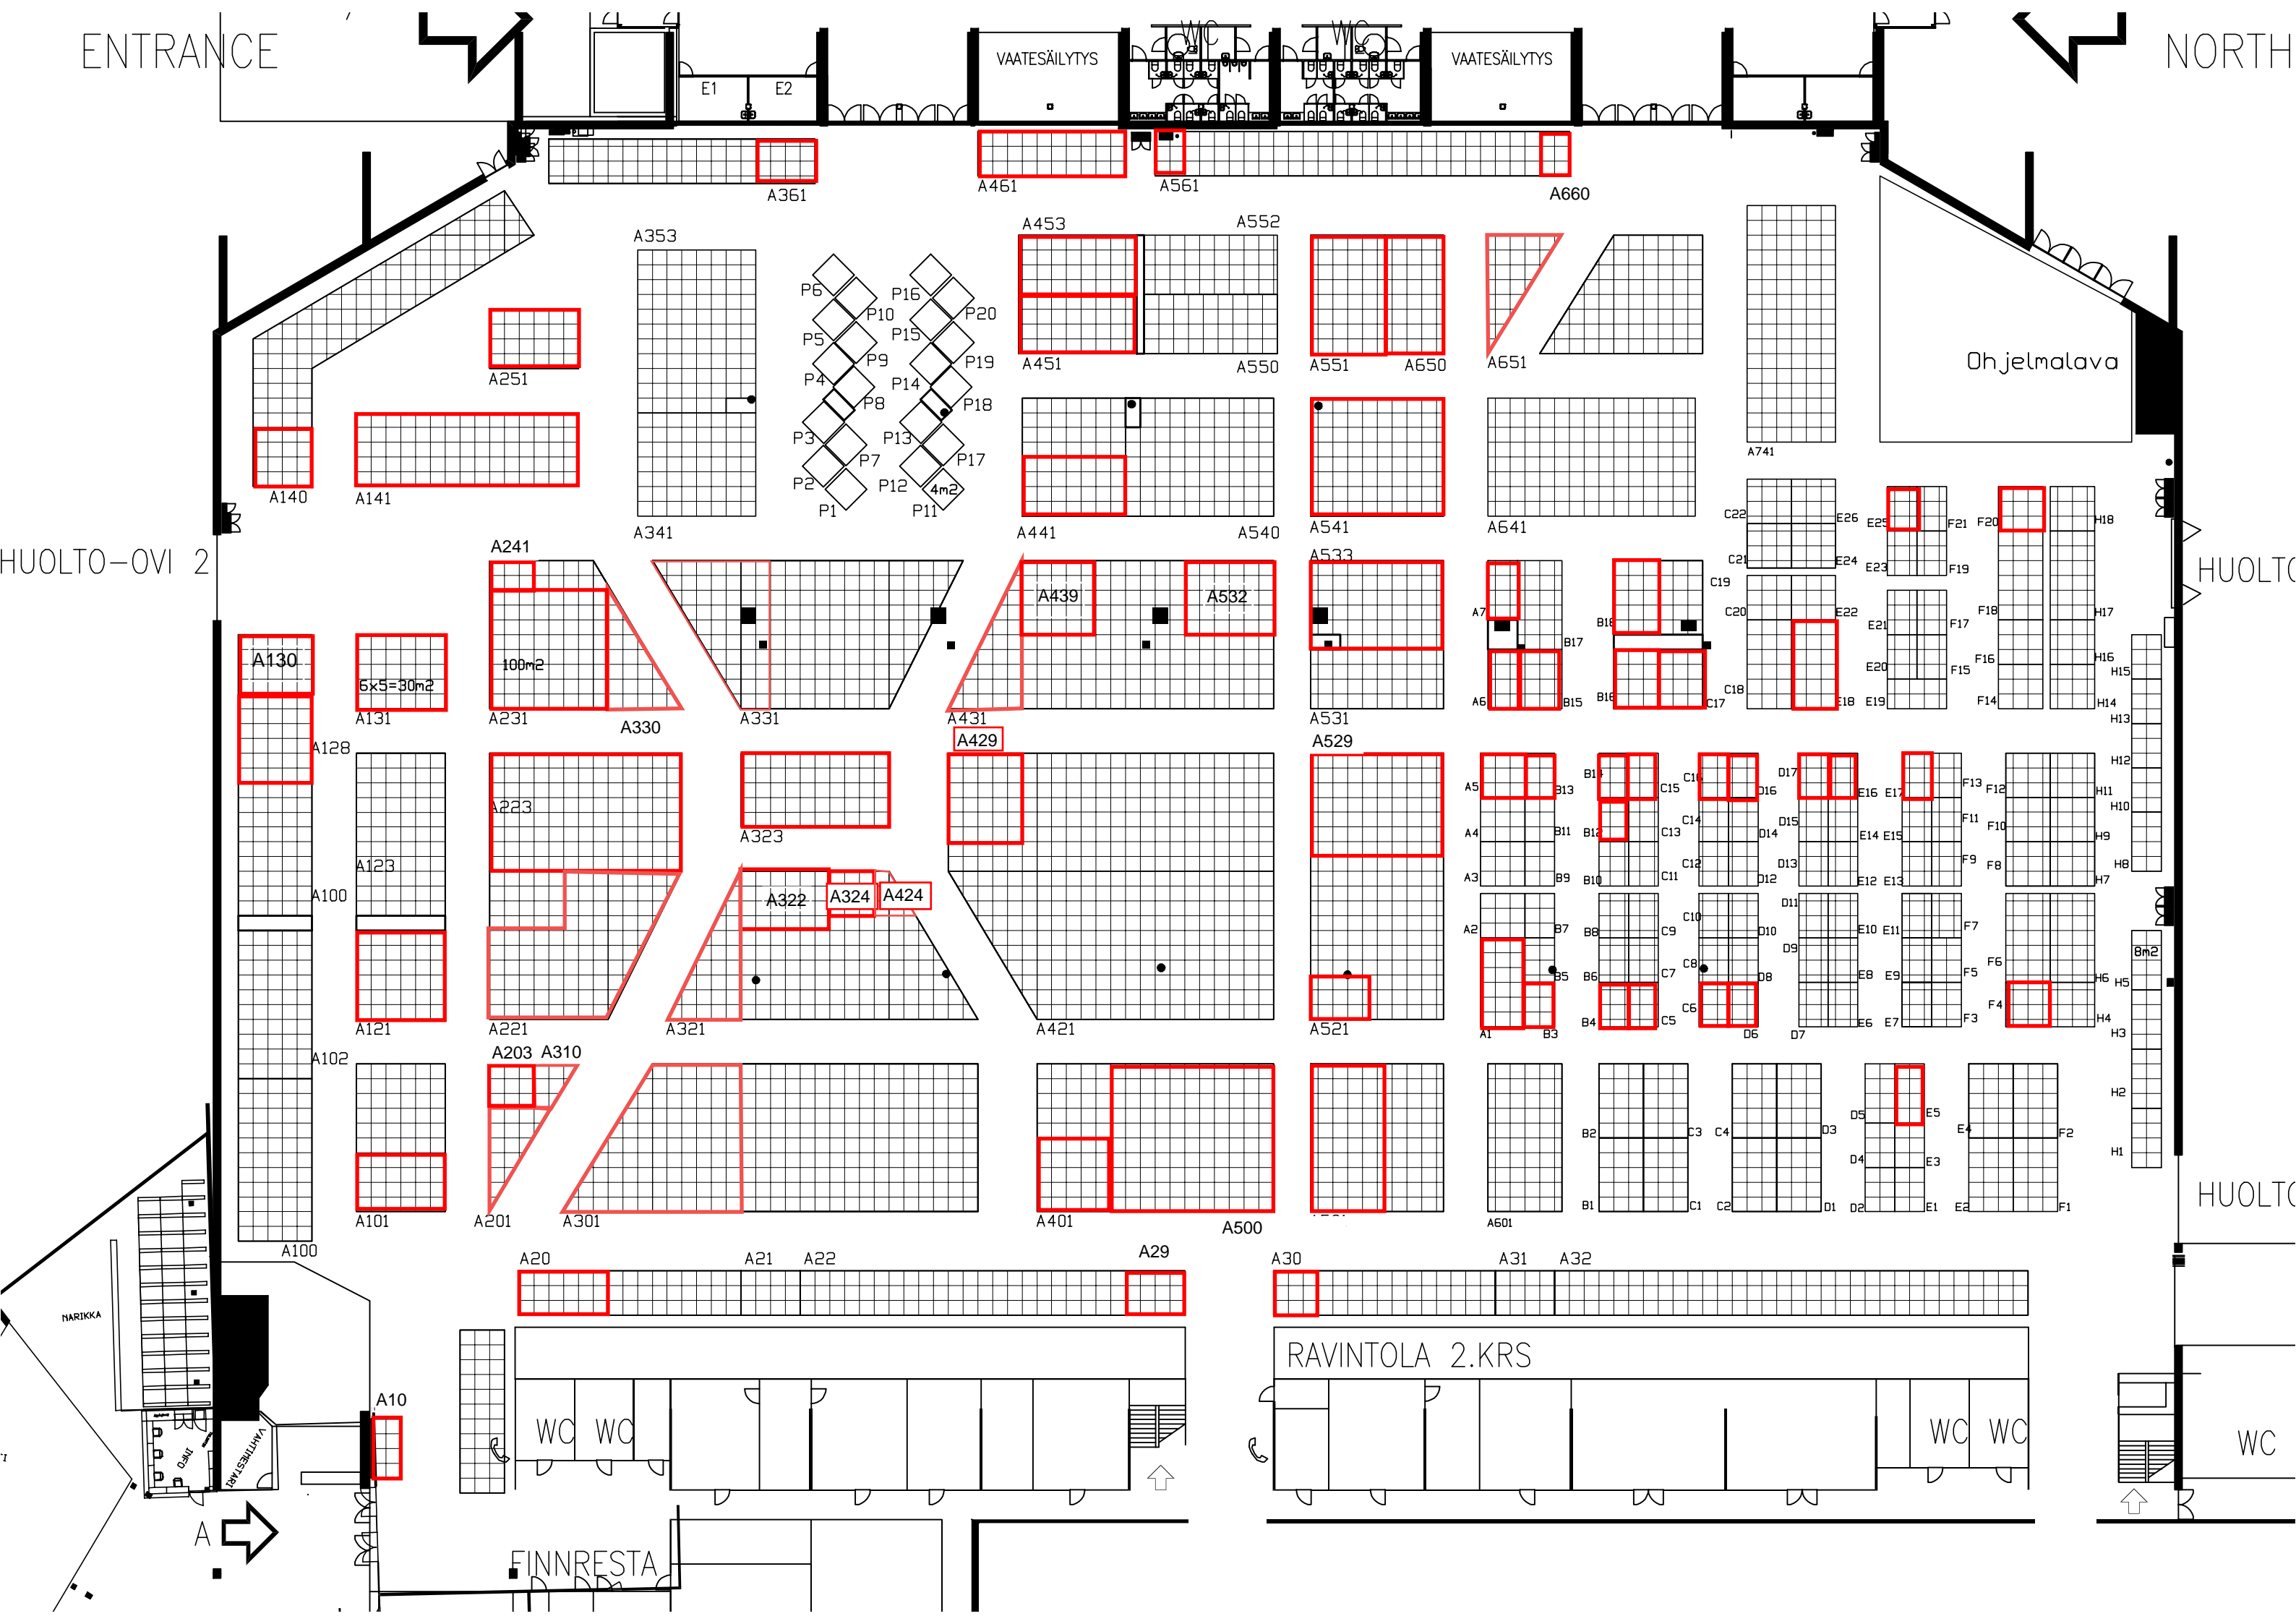

ENTRANCE

NORTH

HUOLTO-OVI 2

HUOLTO

HUOLTO

VAATESÄILYTYS

VAATESÄILYTYS

Ohjelmalava