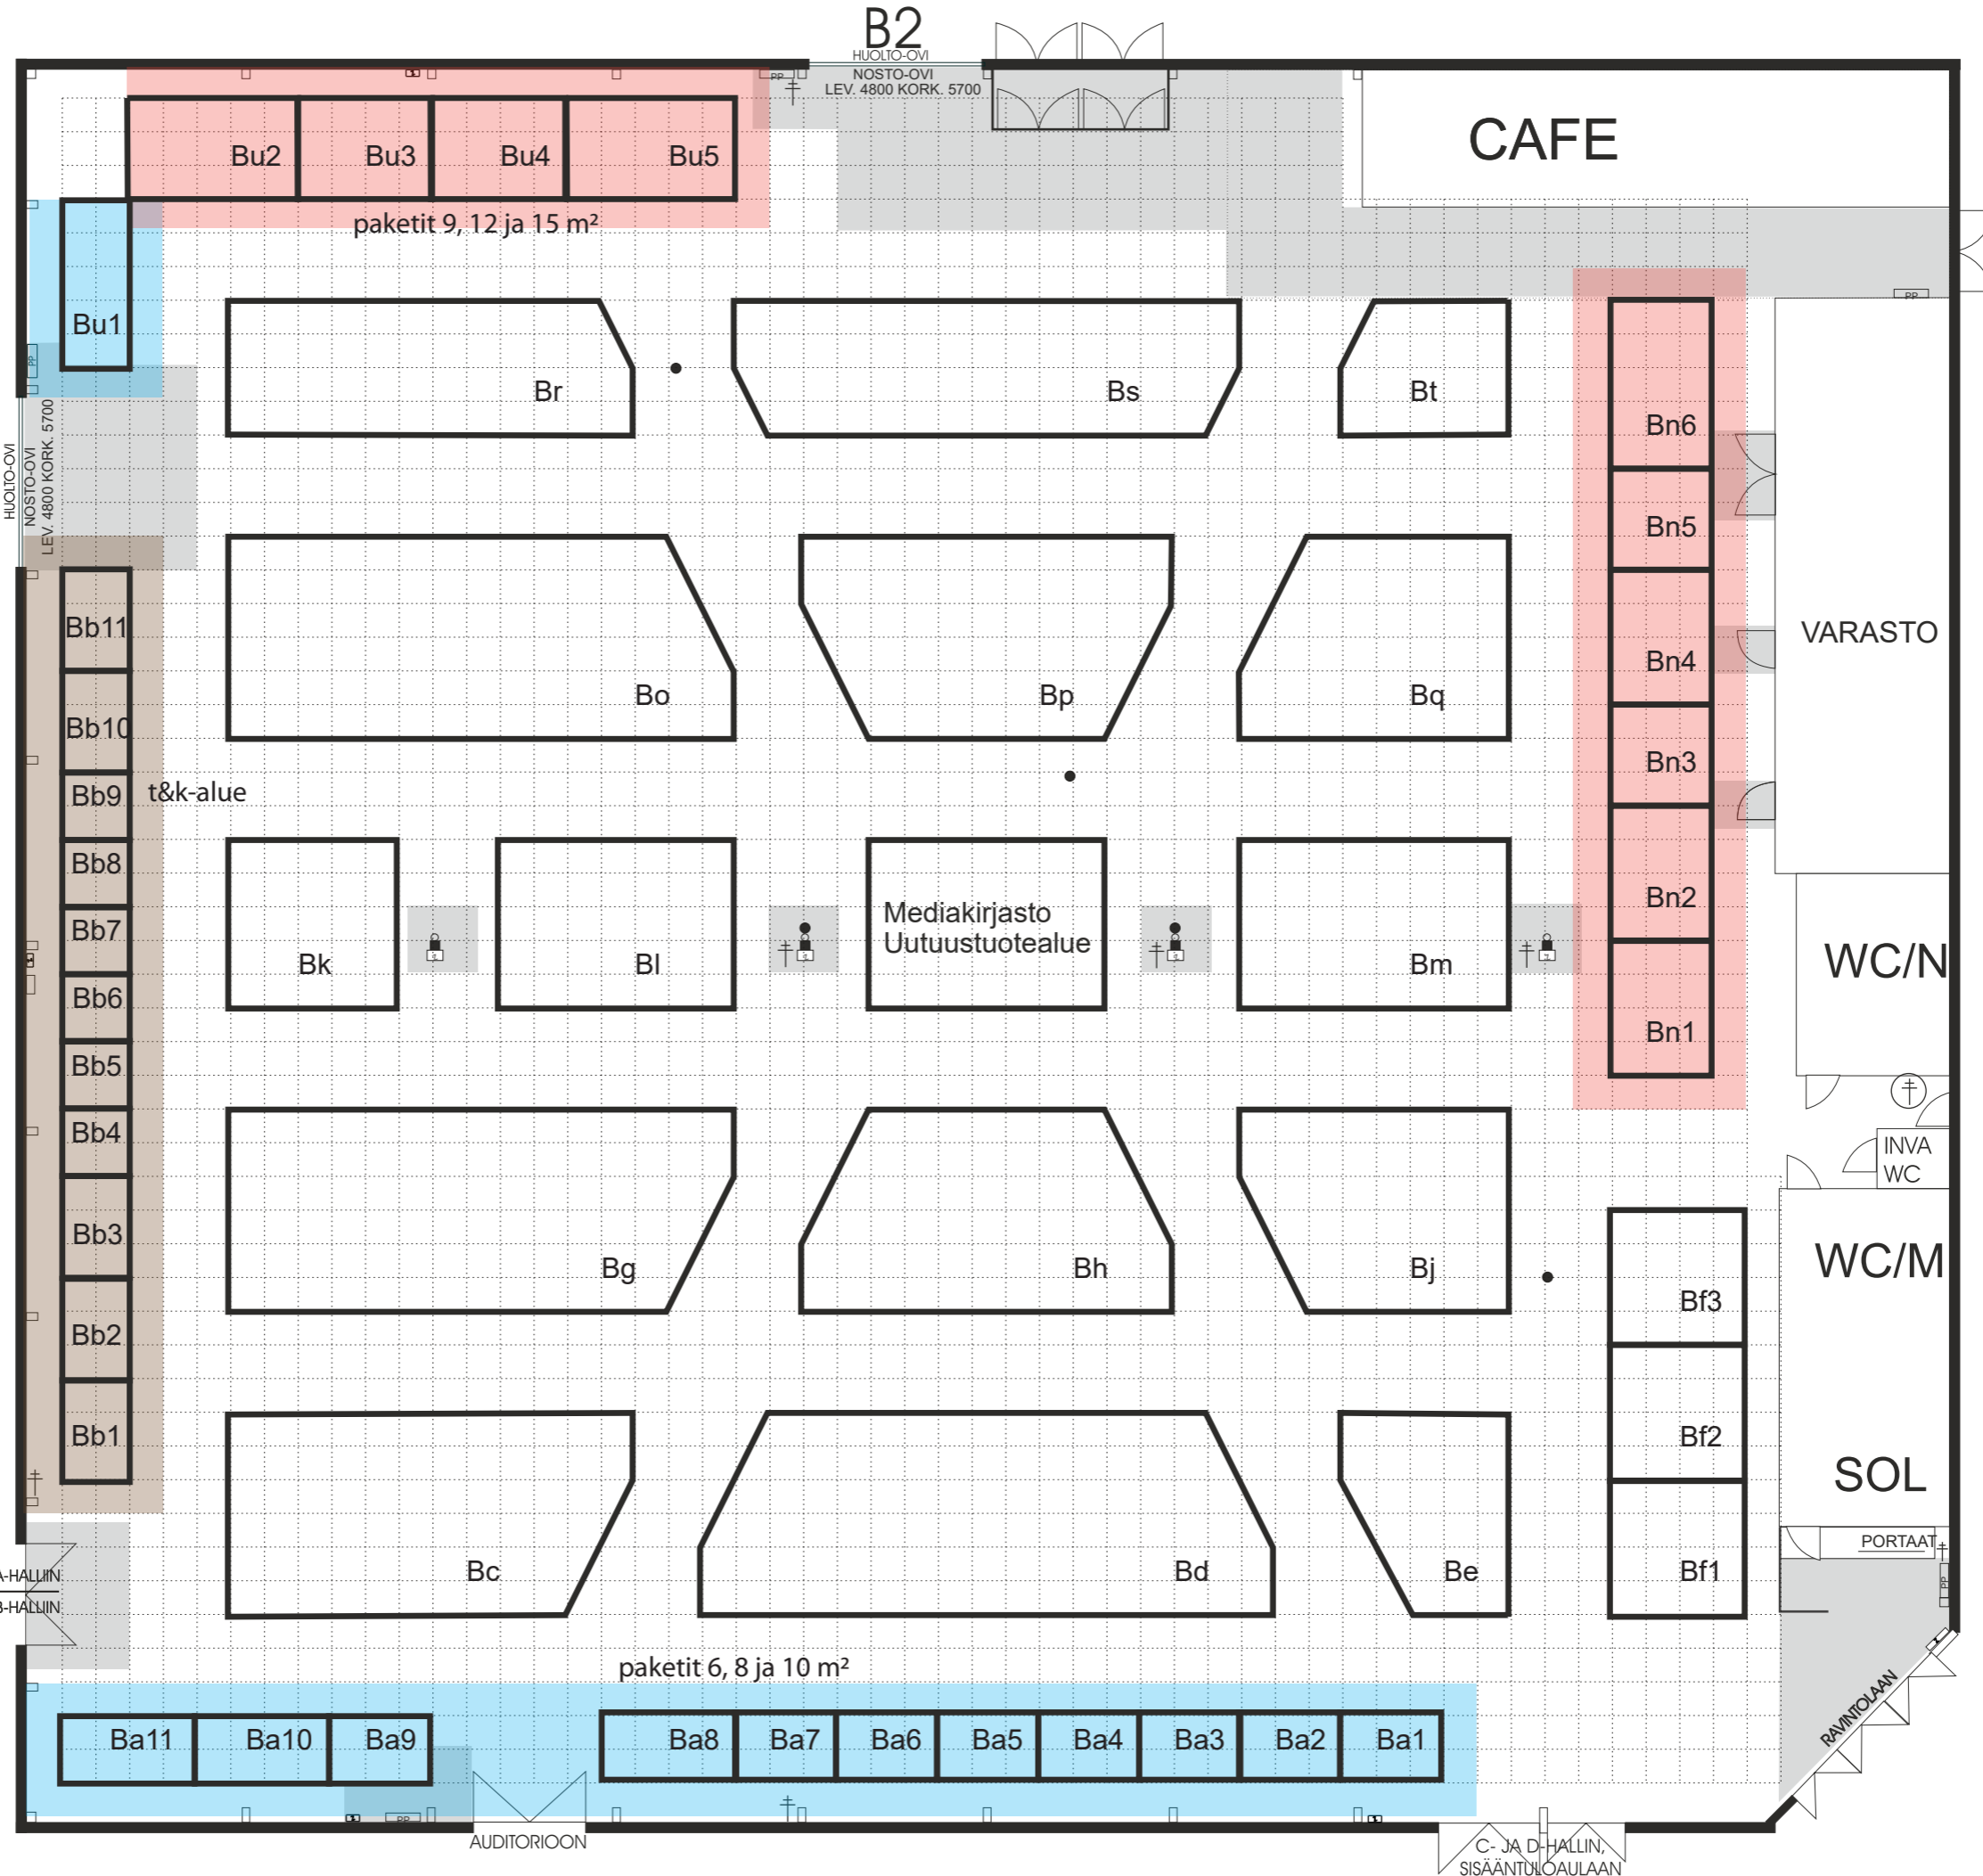

B

1:200
1 ruutu = 1m²
muutokset mahdollisia

TURKU
13.-14.10.2021

- VEIVI
 - PILARI JOSSA SÄHKÖ-KAAPPI JA SAMMUTIN
 - PALOPOSTI
 - SÄHKÖKAAPPI
 - LATTIACAIVO
 - † VESIPISTE
 - EI SAA RAKENTAA
- HALLIN VAPAAKORKEUS 6,80 m