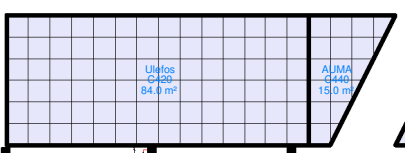

Kävijärekisteröityminen

100

200

300

Halli C1

400

500

600

600

Uutuustuote-kilpailun alue

kulku C2-halliin kokoustilat

500

600

100

200

300

300

300

300

300

- Tyhjä paikka
- Valmisosasto
- Varattu paikka
- Varattu valmisosasto

Halli D

SKTY

KIVO