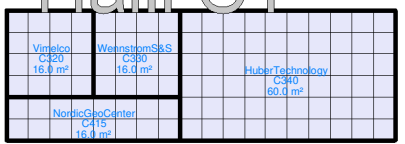

Halli C1

400