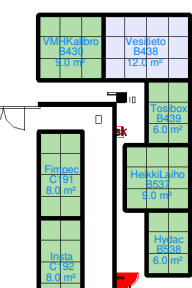

600

Uutuustuote-kilpailun alue

kulku C2-halliin kokoustilat

500

600

100

200

300