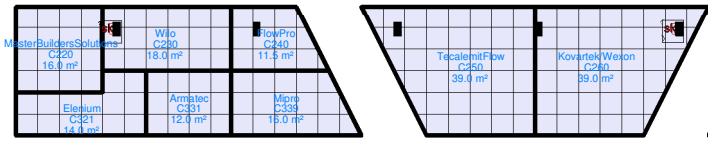

Kävijärekisteröityminen

100

200

300

Halli C1

400

500

600

600

Uutuustuote-kilpailun alue

kulku C2-halliin kokoustilat

500

600

100

200

300

300

300

300

300

- Tyhjä paikka
- Valmisosasto
- Varattu paikka
- Varattu valmisosasto

Halli D

SKTY

KIVO