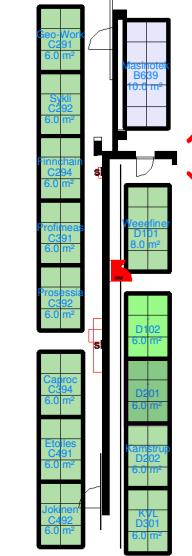

Kävijärekisteröityminen

100

200

300

Halli C1

400

500

600

600

Uutuustuote-kilpailun alue

kulku C2-halliin kokoustilat

500

600

100

200

300

300

300

300

300

- Tyhjä paikka
- Valmisosasto
- Varattu paikka
- Varattu valmisosasto

Halli D

SKTY

KIVO