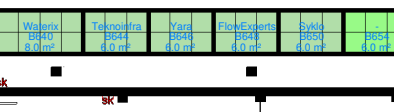

600

Uutuustuote-kilpailun alue

kulku C2-halliin kokoustilat

500

600

100

200

300