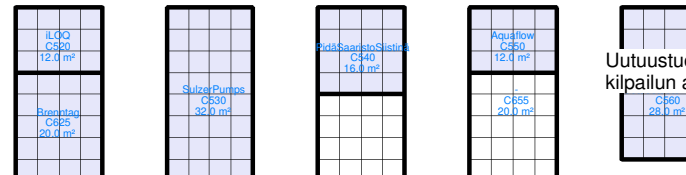

600

Uutuustuote-kilpailun alue

kulku C2-halliin kokoustilat

500

600

100

200

300