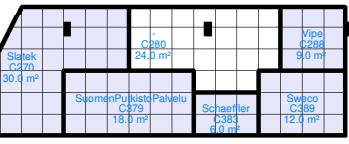

600

Uutuustuote-kilpailun alue

kulku C2-halliin kokoustilat

500

600

100

200

300