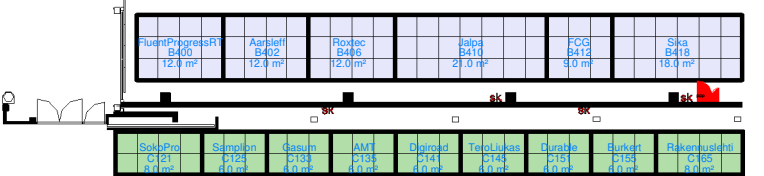

Kävijärekisteröityminen

100