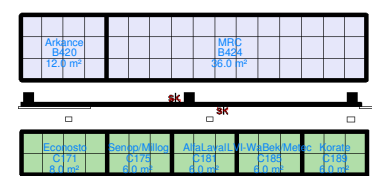

600

Uutuustuote-kilpailun alue

kulku C2-halliin kokoustilat

500

600

100

200

300