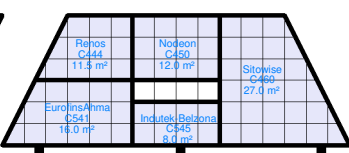

Kävijärekisteröityminen

100

200

300

Halli C1

400

500

600

600

Uutuustuote-kilpailun alue

kulku C2-halliin kokoustilat

500

600

100

200

300

300

300

300

300

- Tyhjä paikka
- Valmisosasto
- Varattu paikka
- Varattu valmisosasto

Halli D

SKTY

KIVO