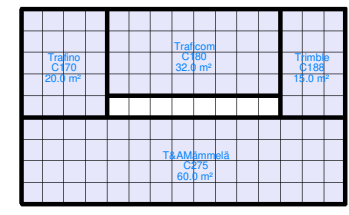

600

Uutuustuote-kilpailun alue

kulku C2-halliin kokoustilat

500

600

100

200

300