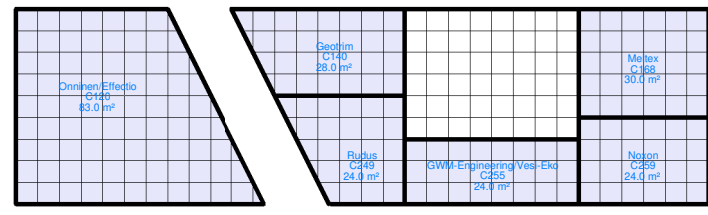

Kävijärekisteröityminen

100

200

300

Halli C1

400

500

600

600

Uutuustuote-kilpailun alue

kulku C2-halliin kokoustilat

500

600

100

200

300

300

300

300

300

- Tyhjä paikka
- Valmisosasto
- Varattu paikka
- Varattu valmisosasto

Halli D

SKTY

KIVO