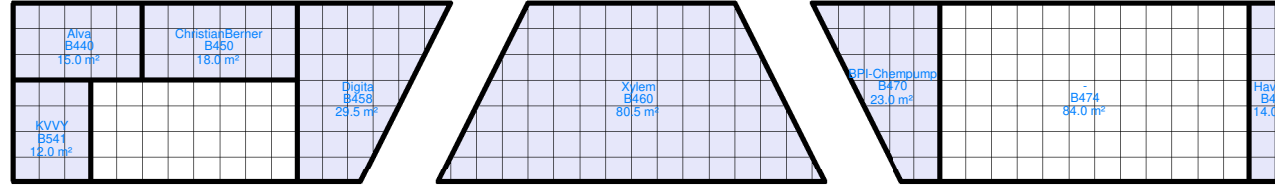

100

200

300

400

500

600

T&K -alue 24 paikkaa

Luentotila 150