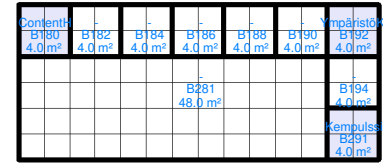

100

200

300

400

500

600

T&K -alue 24 paikkaa

Luentotila 150

Vesihuoltopäivien luentotila

VVY

Tyhjiä paikka

Luentotila