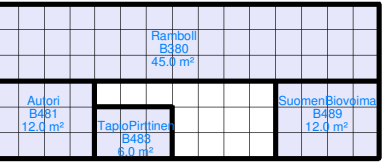

100

200

300

400

500

600

T&K -alue 24 paikkaa

Luentotila 150

Vesihuoltopäivien luentotila

VVY

Tyhjiä paikka

Luentotila