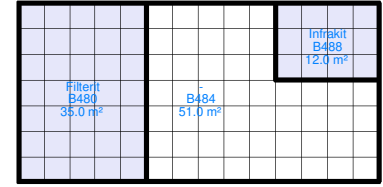

100

200

300

400

500

600

T&K -alue 24 paikkaa

Luentotila 150