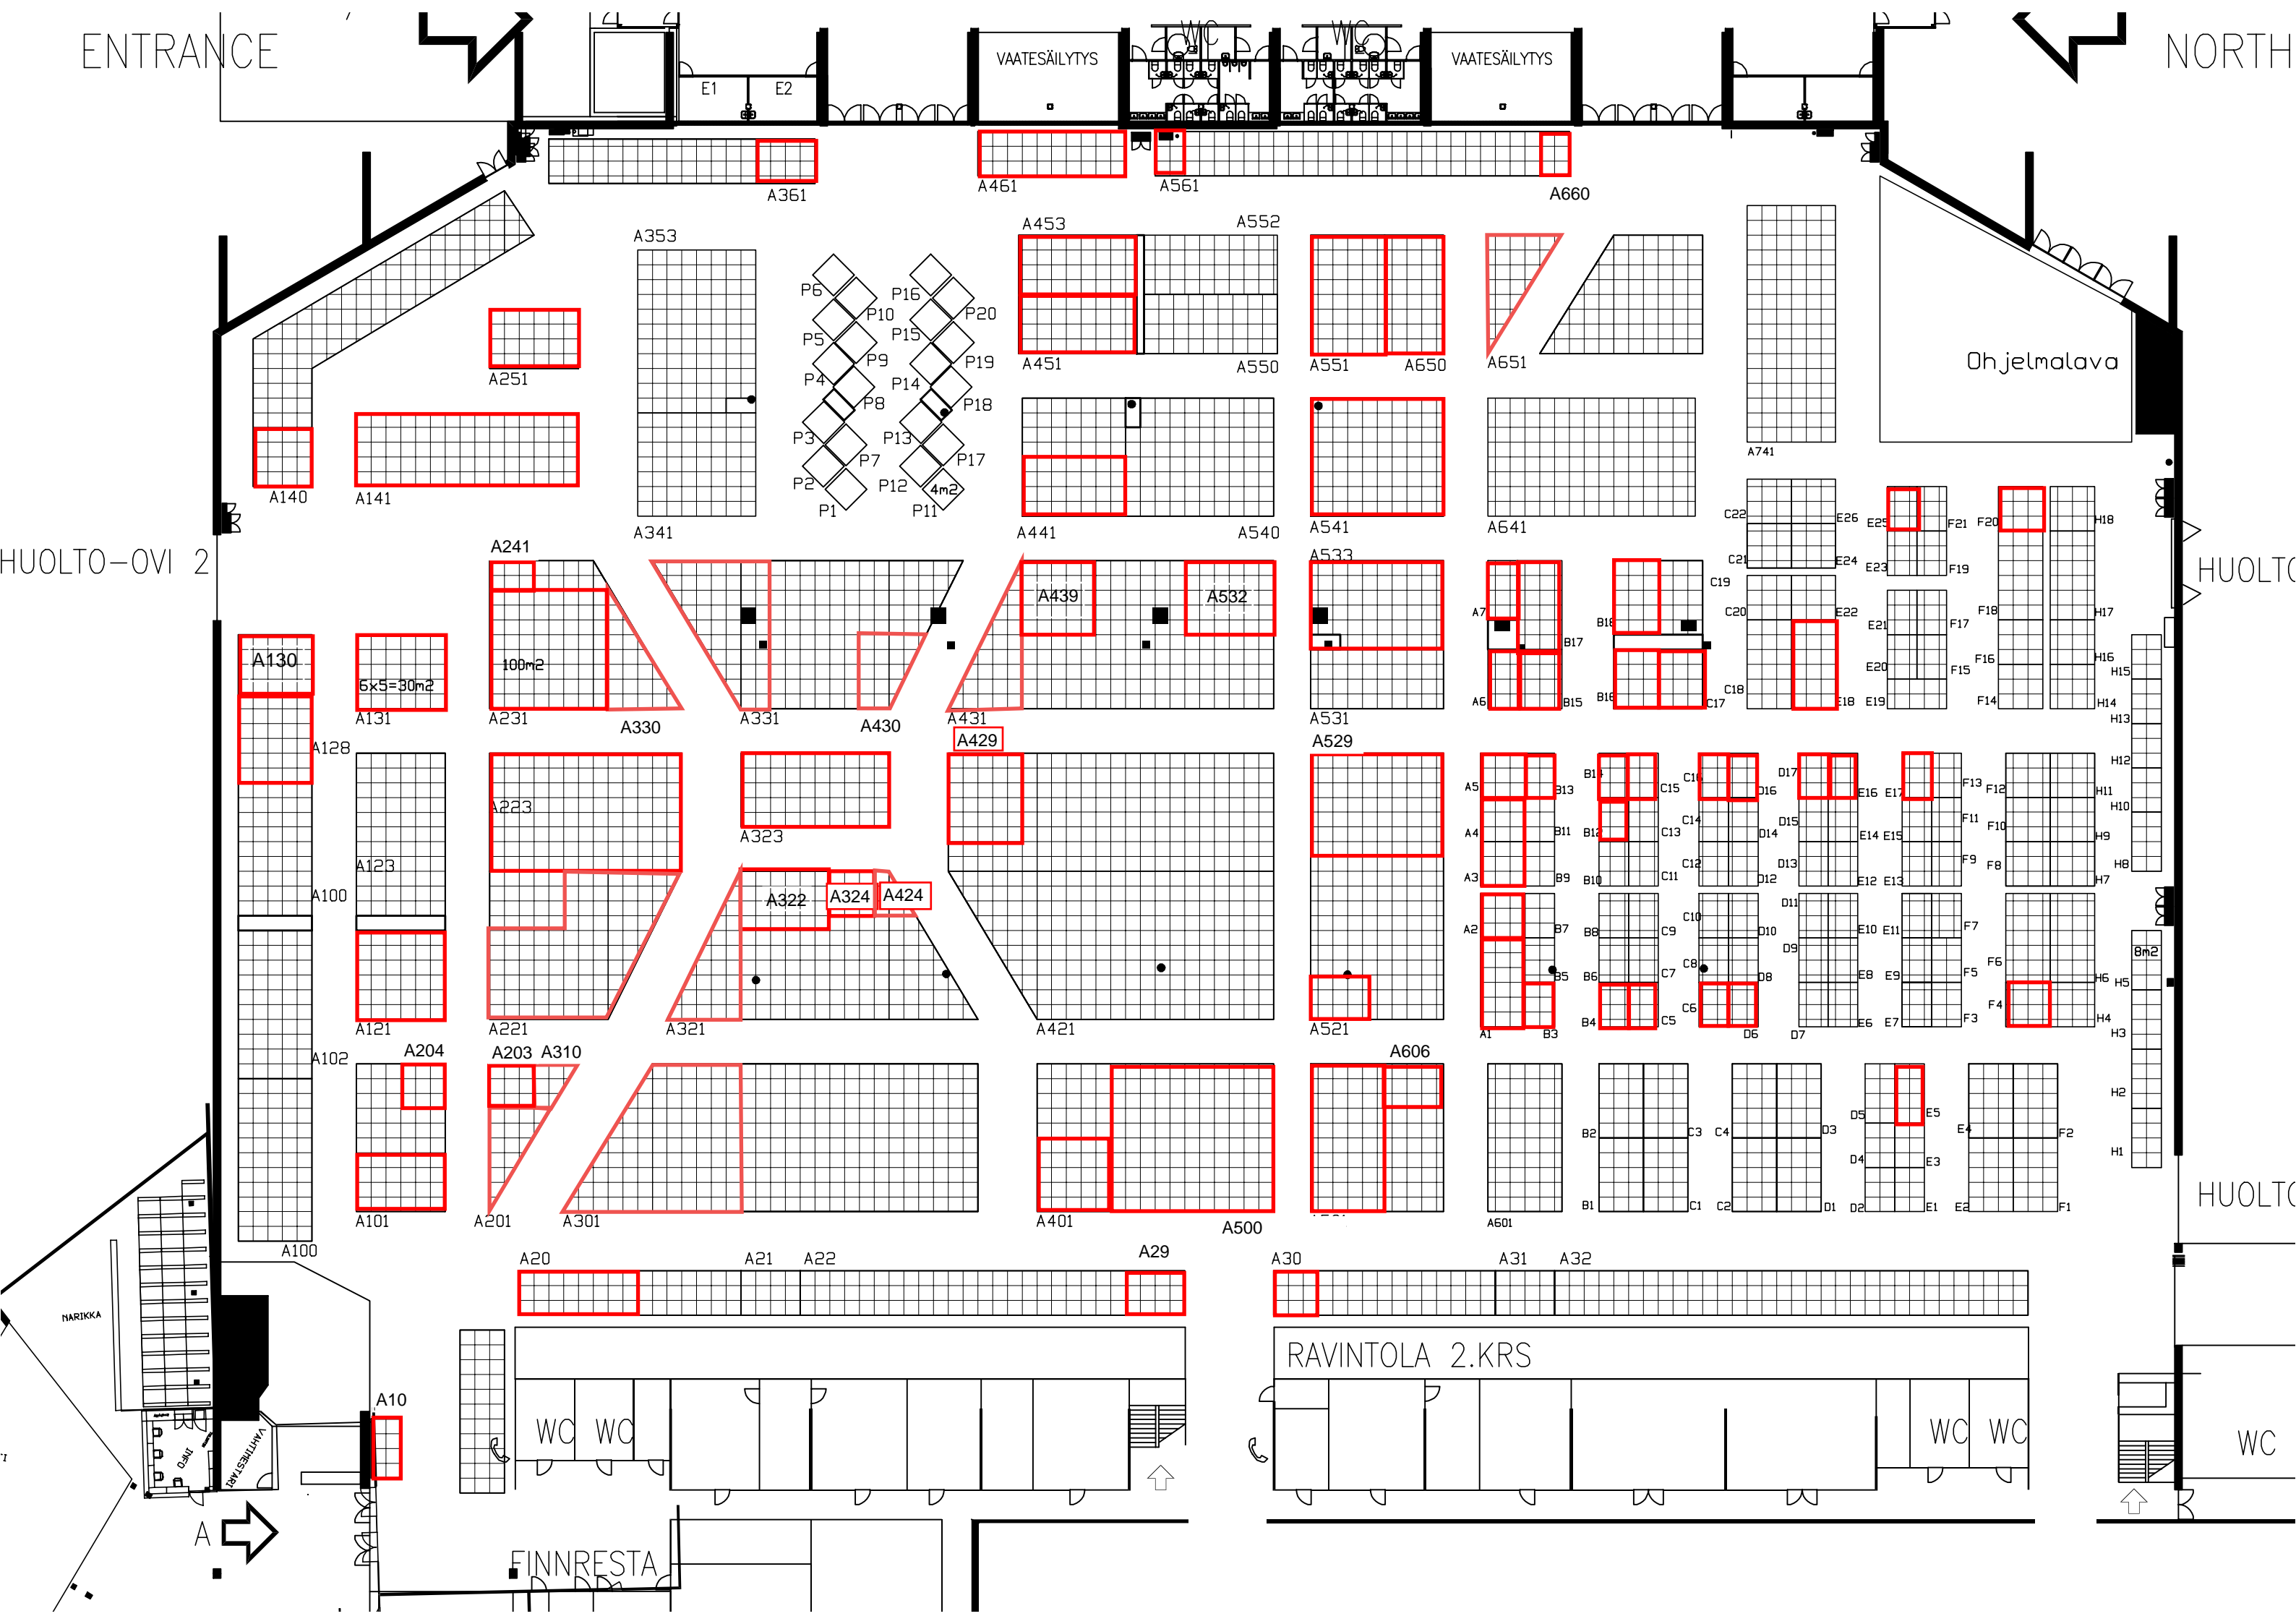

ENTRANCE

NORTH

HUOLTO-OVI 2

HUOLTO

HUOLTO

VAATESÄILYTYS

VAATESÄILYTYS

Ohjelmalava

RAVINTOLA 2.KRS

FINNRESTA

HARIKKA

A10

WC WC

WC WC

WC

A20

A21 A22

A29

A30

A31 A32

A130

5x5=30m²

100m²

8m²